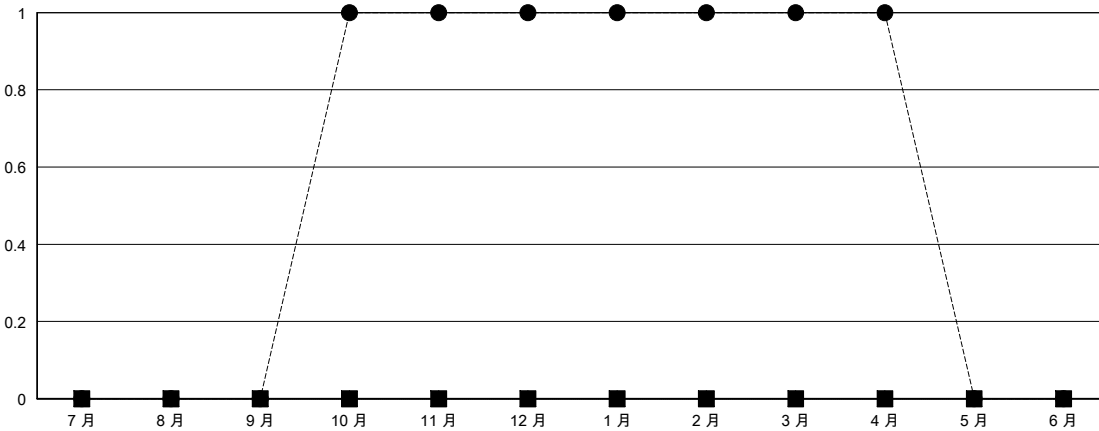

MONTHLY MEMBERSHIP PROGRESS REPORT

District 300B 5

Results as of: 4/30/2024

GMT:

地點 REP OF CHINA

GMT憲章區

分會			
成果 2023-2024			
季	新分會目標	新會	會員流失的分會
7月/8月/9月	0	0	0
10月/11月/12月	0	1	0
1月/2月/3月	0	0	0
4月/5月/6月	0	0	1

位會員@每位須繳			
成果 2023-2024			
季	會員淨增長目標	實際會員增長數	實際退會會員 (包括轉會)
7月/8月/9月	0	331	31
10月/11月/12月	0	107	108
1月/2月/3月	0	44	2
4月/5月/6月	0	0	2

目標與實際新會累積

目標和實際會員累積

已取消的分會: 1	47 CLUBS OF 52 增添1位或以上的新會員	性別分佈
放棄的會員		男 1,211 (73.26%)
過世 0		女 440 (26.62%)
分會已取消 0	點擊這裡取得彙計會員數據	總計家庭單位會員數 84
其他 143		支付減半會費的家庭會員 62
總計 143		