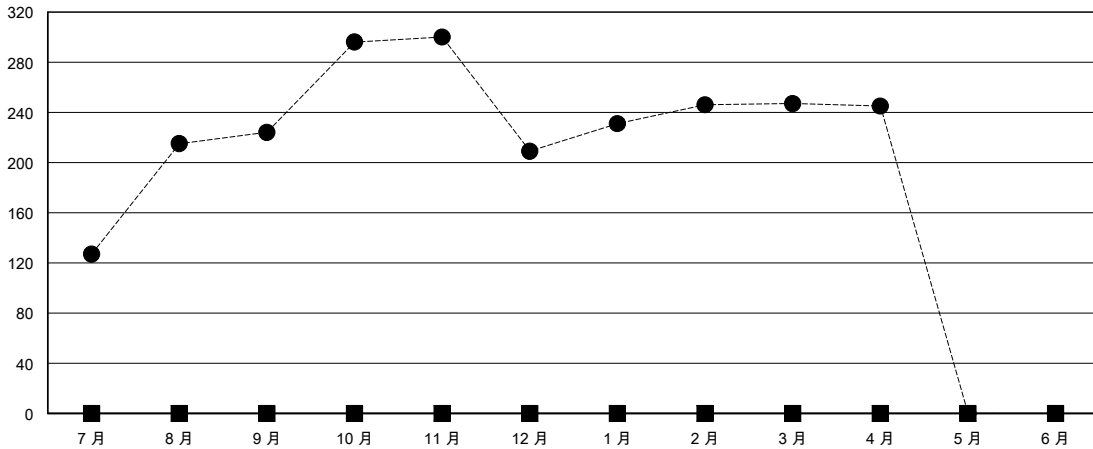

MONTHLY MEMBERSHIP PROGRESS REPORT

District 300B 5

Results as of: 4/30/2024

GMT:

地點 REP OF CHINA

GMT憲章區

分會			
成果 2023-2024			
季	新分會目標	新會	會員流失的分會
7月/8月/9月	0	0	0
10月/11月/12月	0	1	0
1月/2月/3月	0	0	0
4月/5月/6月	0	0	1

位會員@每位須繳			
成果 2023-2024			
季	會員淨增長目標	實際會員增長數	實際退會會員 (包括轉會)
7月/8月/9月	0	331	31
10月/11月/12月	0	107	108
1月/2月/3月	0	44	2
4月/5月/6月	0	0	2

目標與實際新會累積

目標和實際會員累積

已取消的分會: 1	47 CLUBS OF 52 增添1位或以上的新會員	性別分佈
放棄的會員		男 1,211 (73.26%)
過世 0		女 440 (26.62%)
分會已取消 0	點擊這裡取得彙計會員數據	總計家庭單位會員數 84
其他 143		支付減半會費的家庭會員 62
總計 143		